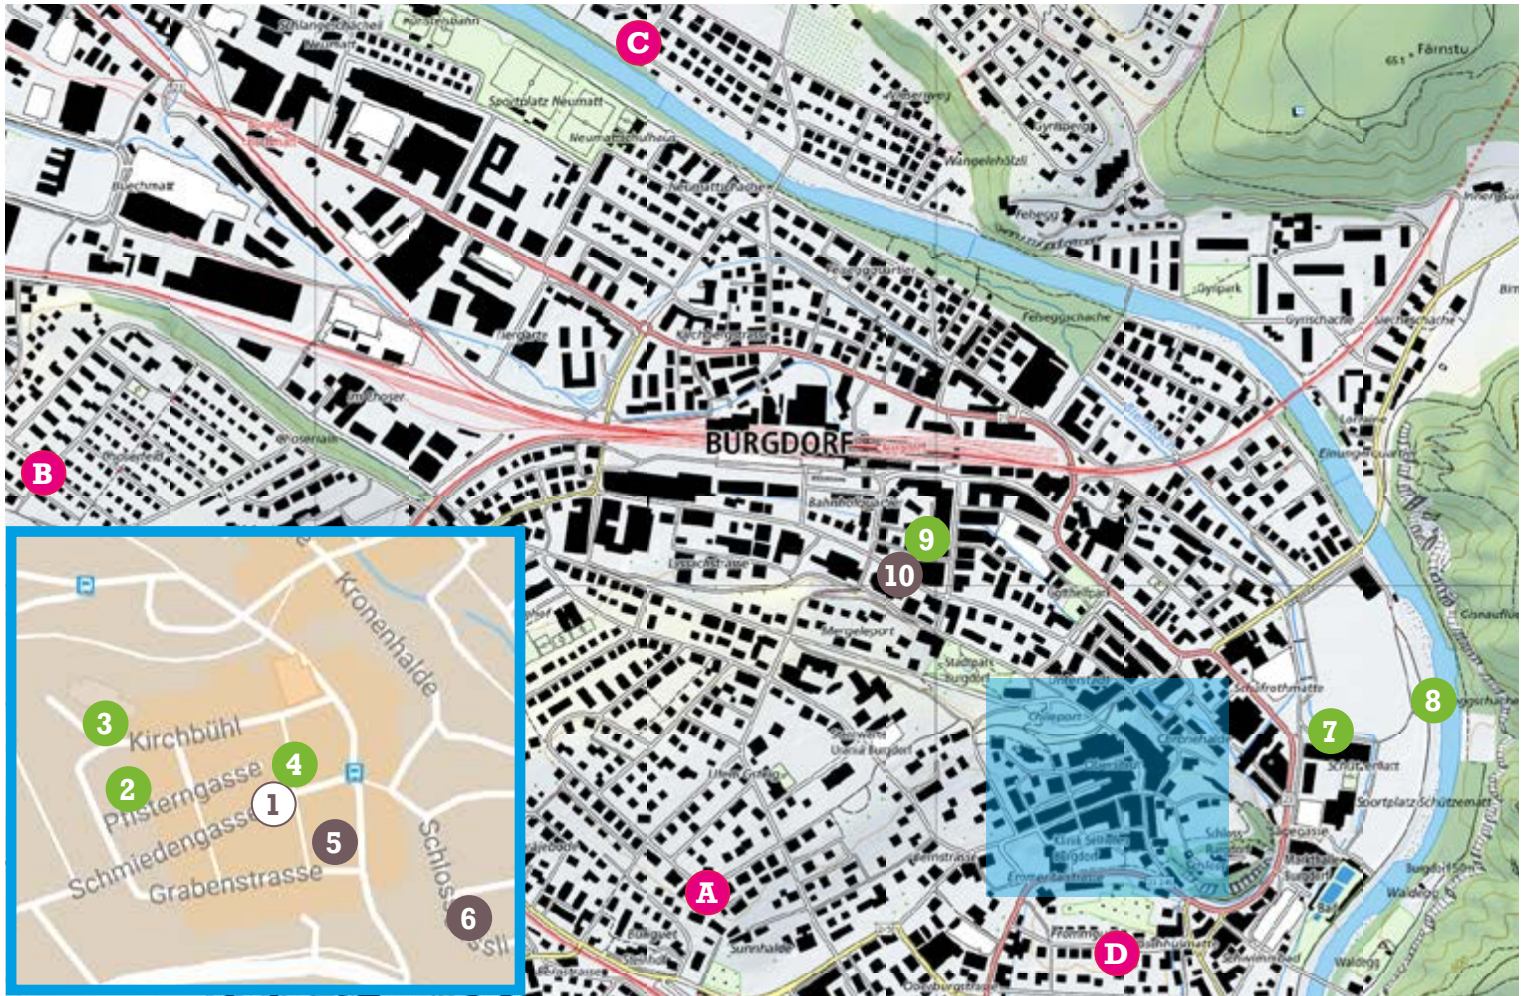

Marktstände in der
Schmiedengasse
und Hofstatt

Naturoasen
zum Entdecken

Gartenapéro
in den
Quartieren

**FESTIVAL
DER NATUR**
BIODIVERSITÄT ERLEBEN

Eine Veranstaltung im Rahmen des

Übersichtskarte Festival der Natur: NATUR FINDET STADT in BURGDORF

Orte, wo's etwas zum Erleben gibt

- ① Infostände: Wildpflanzenmärit, Nisthilfen, Seedballs zum Selbermachen, Essen und Trinken • Schmiedengasse und Hofstatt
- ② Sandsteinmauern und Pflaster voller Leben • Rampe ob Pfisterngasse
- ③ Alpenseeglerkolonie: Das Wahrzeichen im Kirchturm • Kirchbühl
- ④ Alles Gute wächst dort oben? • Marktlaube/Schalgässli
- ⑤ Mit Urban Gardening einen Platz beleben • Hofstatt
- ⑥ Eine Aufwertung tut trotz schöner Aussicht Not • Schlossgässli
- ⑦ Ein Bach ist belebt! Doch was braucht die Wasserramsel? • Schützenmatte
- ⑧ Neue Bäume zum Jubiläum • Schachenweg/Schützenmatte
- ⑨ Fassadenbegrünung und Kräutergärtli • Hunyadigässli und Cine Palace (Brodmann)
- ⑩ Einheimische Sträucher statt Norm-Exoten • Coop-Parkplatz
- A Gartenapéro Mathieu • Alpenstrasse 33
- B Gartenapéro Hedinger • Choserfeldweg 39
- C Gartenapéro Spichiger • Eschenweg 36
- D Gartenapéro Lüthi • Frommgutweg 14